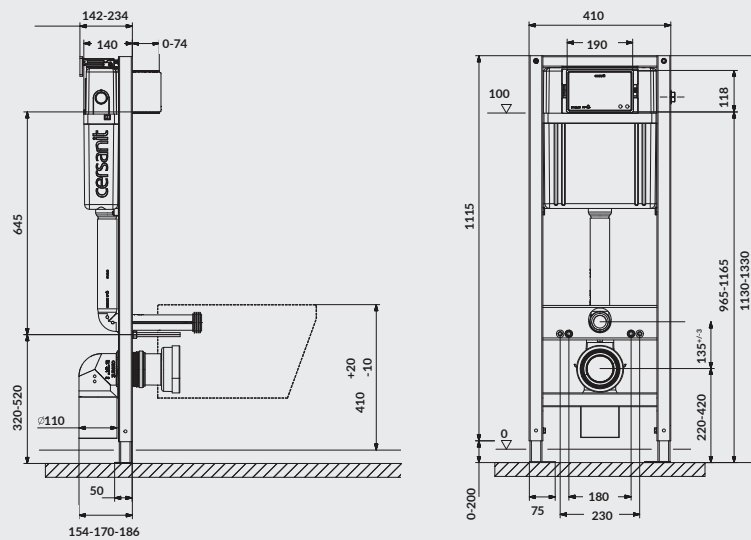

S97-048

Stelaż podtynkowy AQUA 22 MECH QF**
Concealed cistern frame AQUA 22 MECH QF**

**stelaż dostępny w sieci stelażowo-ceramicznej: SET B209 AQUA
**concealed frame available in concealed cistern set: SET B209 AQUA