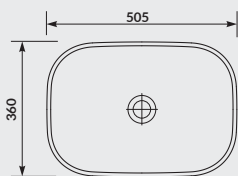

K116-050

Umywalka nablátowa
MODUO 50 prostokątna
MODUO 50 countertop
washbasin, rectangular

K116-051

Umywalka nablátowa
MODUO 45 nieregularna
MODUO 45 countertop
washbasin, irregular

K116-052

Umywalka nablátowa
MODUO 55 nieregularna
MODUO 55 countertop
washbasin, irregular