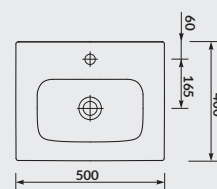

K116-042

Umywarka wpuszczana w blat
MODUO 50
MODUO 50 washbasin in a counter