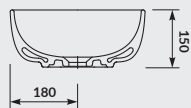

K116-050

Umywalka nablátowa
MODUO 50 prostokątna
MODUO 50 countertop
washbasin, rectangular

K116-051

Umywalka nablátowa
MODUO 45 nieregularna
MODUO 45 countertop
washbasin, irregular

K116-052

Umywalka nablátowa
MODUO 55 nieregularna
MODUO 55 countertop
washbasin, irregular