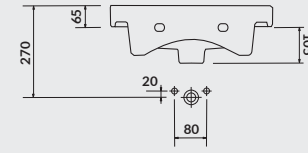

K116-009

Umywalka meblowa MODUO 50
MODUO 50 furniture washbasin