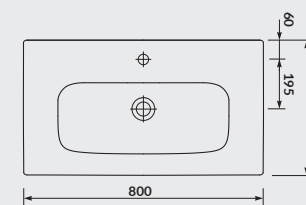

**K116-010**

Umywarka meblowa MODUO SLIM 60  
*MODUO SLIM 60 furniture washbasin*

**K116-042**

Umywarka wpuszczana w blat  
MODUO 50  
*MODUO 50 washbasin in a counter*

**K116-043**

Umywarka wpuszczana w blat  
MODUO 60  
*MODUO 60 washbasin in a counter*