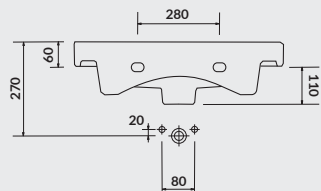

K116-011

Umywalka meblowa MODUO 60  
MODUO 60 furniture washbasin

K116-013

Umywalka meblowa MODUO 80  
MODUO 80 furniture washbasin

**K116-008**

Umywarka meblowa MODUO SLIM 50  
*MODUO SLIM 50 furniture washbasin*