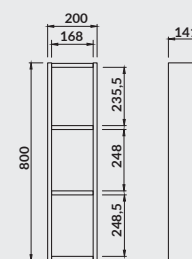

**K116-018 | S590-028-DSM
S590-021 | S590-029-DSM**

Szafka wisząca MODUO 40 biała
MODUO 40 wall hung cabinet white
Szafka wisząca MODUO 40 szara
MODUO 40 wall hung cabinet grey

**S929-016 | S590-016-DSM
S929-015 | S590-015-DSM**

Szafka wisząca MODUO 60 biała
MODUO 60 wall hung cabinet white
Szafka wisząca MODUO 60 szara
MODUO 60 wall hung cabinet grey

K116-023

Szafka wisząca otwarta MODUO 20 dąb
MODUO 20 open wall hung cabinet oak

**S929-020 | S590-020-DSM
S929-019 | S590-019-DSM**

Stupek MODUO 40 biała
MODUO 40 pillar white
Stupek MODUO 40 szary
MODUO 40 pillar grey