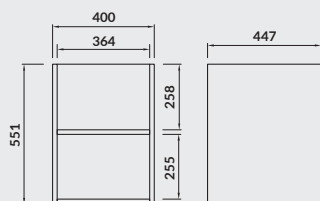

K116-019

Szafka podblatowa otwarta MODUO 40 dąb
MODUO 40 open under-countertop cabinet oak

K116-021 | K116-022

Szafka podblatowa MODUO 60 biała
MODUO 60 under-countertop cabinet white
Szafka podblatowa MODUO 60 szara
MODUO 60 under-countertop cabinet grey

**S590-030 | S590-032-DSM
S590-031 | S590-033-DSM**

Szafka lustrzana MODUO 40 biała
MODUO 40 mirror cabinet white
Szafka lustrzana MODUO 40 szara
MODUO 40 mirror cabinet grey

**S929-018 | S590-018-DSM
S929-017 | S590-017-DSM**

Szafka lustrzana MODUO 60 biała
MODUO 60 mirror cabinet white
Szafka lustrzana MODUO 60 szara
MODUO 60 mirror cabinet grey