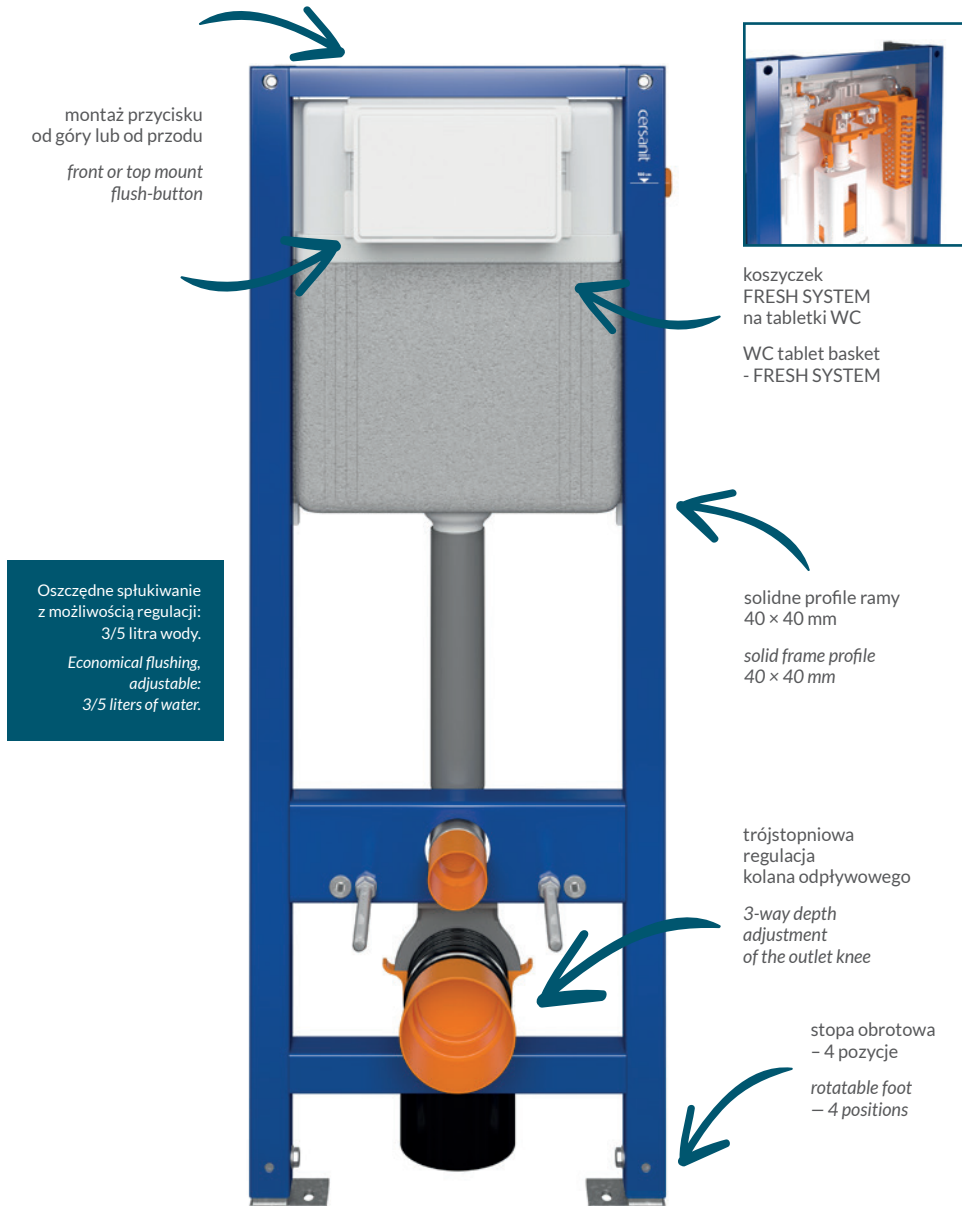

K701-234

SET 939 AQUA

AQUA 22 MECH
stelaż podtynkowy
WC concealed system
AQUA 22 MECH
szer./width: 41 cm
gł./depth: 15-20 cm
wys./height: 113-133 cm

przycisk sputkujący INTERA
chrom błyszczący
INTERA flush button,
chrome gloss
szer./width: 22 cm
gł./depth: 1 cm
wys./height: 15 cm

miska zawieszana
MODUO CleanOn
MODUO wall hung bowl
CleanOn

deska toaletowa
MODUO/DELFI SLIM
MODUO/DELFI SLIM toilet seat

S701-293

SET B39 AQUA

AQUA 22 MECH
stelaż podtynkowy
WC concealed system
AQUA 22 MECH
szer./width: 41 cm
gł./depth: 15-20 cm
wys./height: 113-133 cm

przycisk sputkujący STERO
szkło białe
STERO flush button,
white glass
szer./width: 23,9 cm
gł./depth: 1,2 cm
wys./height: 16 cm

miska zawieszana
MODUO CleanOn
MODUO wall hung bowl
CleanOn

deska toaletowa
MODUO SLIM WRAP
MODUO SLIM WRAP toilet seat

S701-311

SET B41 AQUA

AQUA 22 MECH
stelaż podtynkowy
WC concealed system
AQUA 22 MECH
szer./width: 41 cm
gł./depth: 15-20 cm
wys./height: 113-133 cm

przycisk sputkujący ACTIS
chrom błyszczący
ACTIS flush button,
chrome gloss
szer./width: 22,4 cm
gł./depth: 1,2 cm
wys./height: 15,1 cm

miska zawieszana
MODUO CleanOn
MODUO wall hung bowl
CleanOn

deska toaletowa
MODUO SLIM WRAP
MODUO SLIM WRAP toilet seat

S701-394

SET B209 AQUA

AQUA 22 QF MECH
stelaż podtynkowy
WC concealed system
AQUA 22 QF MECH
szer./width: 41 cm
gł./depth: 14-23 cm
wys./height: 113-133 cm

przycisk sputkujący INTERA
chrom błyszczący
INTERA flush button,
chrome gloss
szer./width: 22 cm
gł./depth: 1 cm
wys./height: 15 cm

miska zawieszana
MODUO CleanOn
MODUO wall hung bowl
CleanOn

deska toaletowa
MODUO/DELFI SLIM
MODUO/DELFI SLIM toilet seat

Dzięki uchwytom mocującym QUICK FIX montaż zestawu SET B209 AQUA przebiega szybko i sprawnie nawet przy nierównej ścianie.

Thanks to the QUICK FIX wall mounting brackets, SET B209 AQUA installation process is extremely fast and efficient. It is possible even with on uneven wall.

10 lat gwarancji na wszystkie elementy stelaża
10-year warranty for all elements of concealed system