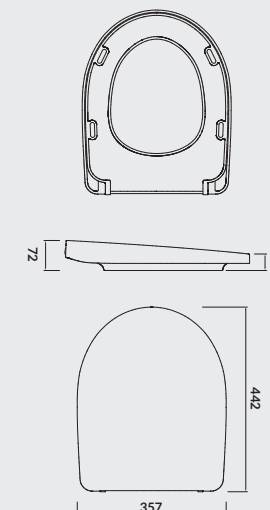

K116-007
Miska zawieszana MODUO CleanOn*
MODUO wall hung bowl CleanOn*

K98-0184
Deska toaletowa MODUO SLIM WRAP duroplastowa
MODUO SLIM WRAP duroplast toilet seat