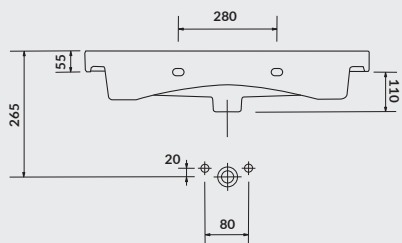

K116-008

Umywarka meblowa MODUO SLIM 50
MODUO SLIM 50 furniture washbasin

K116-010

Umywarka meblowa MODUO SLIM 60
MODUO SLIM 60 furniture washbasin

K116-042

Umywarka wpuszczana w blat
MODUO 50
MODUO 50 washbasin in a counter

K116-043

Umywarka wpuszczana w blat
MODUO 60
MODUO 60 washbasin in a counter

K116-044

Umywarka wpuszczana w blat
MODUO 80
MODUO 80 washbasin in a counter

K116-012

Umywarka meblowa MODUO SLIM 80
MODUO SLIM 80 furniture washbasin