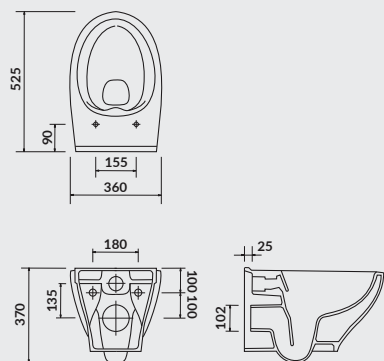

K116-007
Miska zawieszana MODUO CleanOn*
MODUO wall hung bowl CleanOn*

K116-026
Bidet zawieszany MODUO
MODUO wall hung bidet

**K116-036 | K116-037 | K116-029,
K116-032 | K116-035 | K116-030**
WC kompakt MODUO 43 CleanOn*
WC compact MODUO 43 CleanOn*

K98-0184
Deska toaletowa MODUO SLIM WRAP duroplastowa
MODUO SLIM WRAP duroplast toilet seat