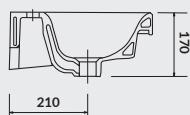

K116-011

Umywalka meblowa MODUO 60  
MODUO 60 furniture washbasin

K116-013

Umywalka meblowa MODUO 80  
MODUO 80 furniture washbasin

**K116-008**

Umywarka meblowa MODUO SLIM 50  
*MODUO SLIM 50 furniture washbasin*