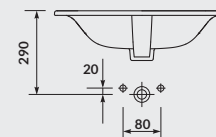

K116-043

Umywarka wpuszczana w blat
MODUO 60
MODUO 60 washbasin in a counter