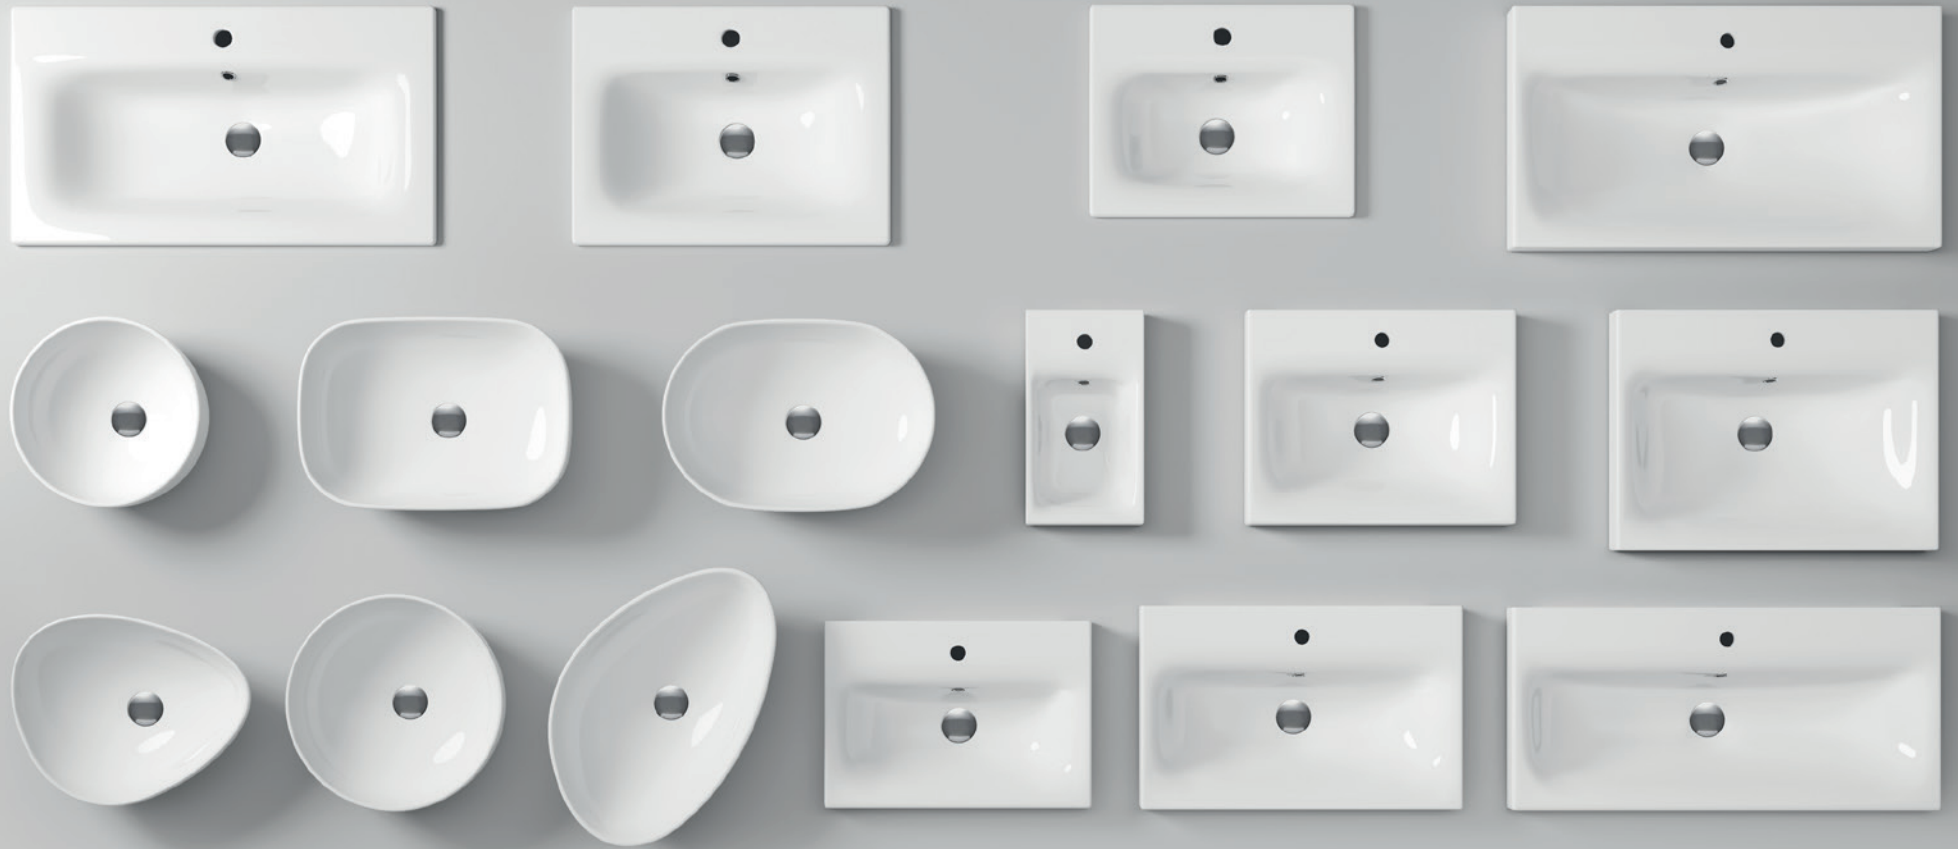

Poznaj wszystkie umywalki Moduo
Meet all Moduo washbasins