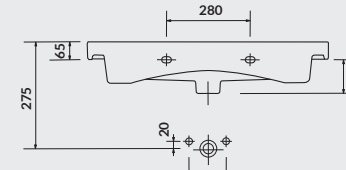

K116-013

Umywalka meblowa MODUO 80
MODUO 80 furniture washbasin