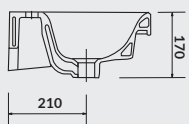

K116-012

Umywarka meblowa MODUO SLIM 80
MODUO SLIM 80 furniture washbasin