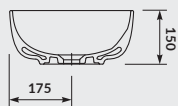

K116-047

Umywalka nablátowa
MODUO 35 okrągła
MODUO 35 countertop washbasin,
round

K116-048

Umywalka nablátowa
MODUO 40 okrągła
MODUO 40 countertop washbasin,
round

K116-049

Umywalka nablátowa
MODUO 50 owalna
MODUO 50 countertop washbasin,
oval