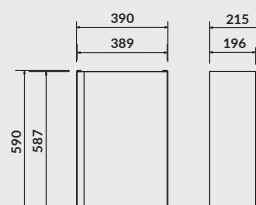

S929-002 | S590-002-DSM
S929-001 | S590-001-DSM

Szafka podumywalkowa MODUO SLIM 80 biała
MODUO SLIM 80 washbasin cabinet white
Szafka podumywalkowa MODUO SLIM 80 szara
MODUO SLIM 80 washbasin cabinet grey

S929-014 | S590-014-DSM
S929-013 | S590-013-DSM

Szafka podumywalkowa MODUO 40 biała
MODUO 40 washbasin cabinet white
Szafka podumywalkowa MODUO 40 szara
MODUO 40 washbasin cabinet grey

S929-008 | S590-008-DSM
S929-007 | S590-007-DSM

Szafka podumywalkowa MODUO 80 biała
MODUO 80 washbasin cabinet white
Szafka podumywalkowa MODUO 80 szara
MODUO 80 washbasin cabinet grey

K116-020
Szafka podblatowa otwarta MODUO 20 dąb
MODUO 20 open under-countertop cabinet oak