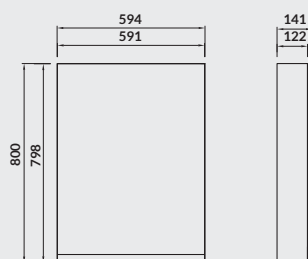

**K116-018 | S590-028-DSM
S590-021 | S590-029-DSM**

Szafka wisząca MODUO 40 biała
MODUO 40 wall hung cabinet white
Szafka wisząca MODUO 40 szara
MODUO 40 wall hung cabinet grey

**S929-016 | S590-016-DSM
S929-015 | S590-015-DSM**

Szafka wisząca MODUO 60 biała
MODUO 60 wall hung cabinet white
Szafka wisząca MODUO 60 szara
MODUO 60 wall hung cabinet grey

K116-023

Szafka wisząca otwarta MODUO 20 dąb
MODUO 20 open wall hung cabinet oak

**S929-020 | S590-020-DSM
S929-019 | S590-019-DSM**

Stupek MODUO 40 biała
MODUO 40 pillar white
Stupek MODUO 40 szary
MODUO 40 pillar grey