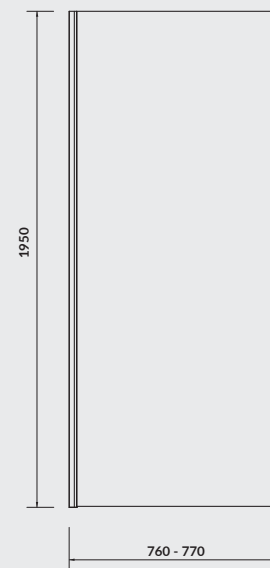

S162-007

Ścianka do kabiny na zawiasach MODUO 80×195
MODUO shower enclosure wall 80 × 195