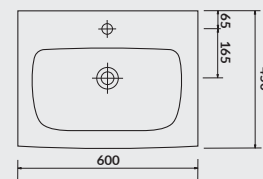

K116-052

Umywalka nablátowa  
MODUO 55 nieregularna  
MODUO 55 countertop  
washbasin, irregular

K116-016

Umywalka meblowa MODUO 40  
MODUO 40 furniture washbasin

K116-009

Umywalka meblowa MODUO 50  
MODUO 50 furniture washbasin