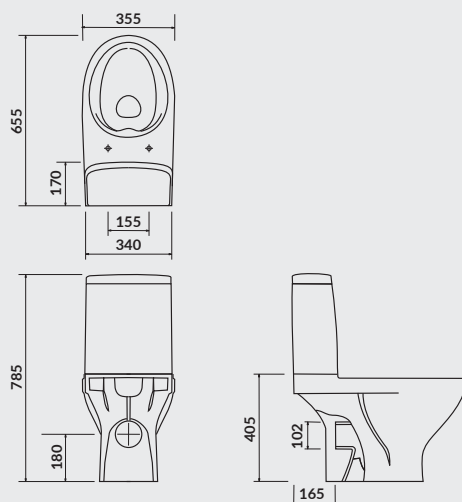

**K116-026**  
Bidet zawieszany MODUO  
MODUO wall hung bidet

**K116-036 | K116-037 | K116-029,  
K116-032 | K116-035 | K116-030**  
WC kompakt MODUO 43 CleanOn\*  
WC compact MODUO 43 CleanOn\*

**K98-0184**  
Deska toaletowa MODUO SLIM WRAP duroplastowa  
MODUO SLIM WRAP duroplast toilet seat