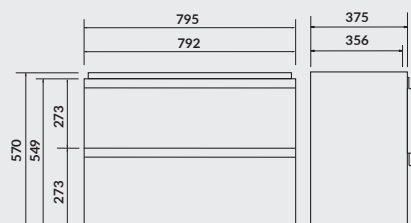

S929-002 | S590-002-DSM
S929-001 | S590-001-DSM

Szafka podumywalkowa MODUO SLIM 80 biała
MODUO SLIM 80 washbasin cabinet white
Szafka podumywalkowa MODUO SLIM 80 szara
MODUO SLIM 80 washbasin cabinet grey

S929-014 | S590-014-DSM
S929-013 | S590-013-DSM

Szafka podumywalkowa MODUO 40 biała
MODUO 40 washbasin cabinet white
Szafka podumywalkowa MODUO 40 szara
MODUO 40 washbasin cabinet grey

S929-008 | S590-008-DSM
S929-007 | S590-007-DSM

Szafka podumywalkowa MODUO 80 biała
MODUO 80 washbasin cabinet white
Szafka podumywalkowa MODUO 80 szara
MODUO 80 washbasin cabinet grey

K116-020
Szafka podblatowa otwarta MODUO 20 dąb
MODUO 20 open under-countertop cabinet oak