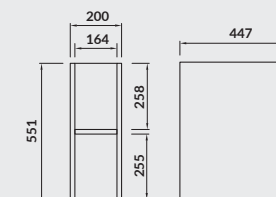

S929-002 | S590-002-DSM
S929-001 | S590-001-DSM

Szafka podumywalkowa MODUO SLIM 80 biała
MODUO SLIM 80 washbasin cabinet white
Szafka podumywalkowa MODUO SLIM 80 szara
MODUO SLIM 80 washbasin cabinet grey

S929-014 | S590-014-DSM
S929-013 | S590-013-DSM

Szafka podumywalkowa MODUO 40 biała
MODUO 40 washbasin cabinet white
Szafka podumywalkowa MODUO 40 szara
MODUO 40 washbasin cabinet grey

S929-008 | S590-008-DSM
S929-007 | S590-007-DSM

Szafka podumywalkowa MODUO 80 biała
MODUO 80 washbasin cabinet white
Szafka podumywalkowa MODUO 80 szara
MODUO 80 washbasin cabinet grey

K116-020
Szafka podblatowa otwarta MODUO 20 dąb
MODUO 20 open under-countertop cabinet oak