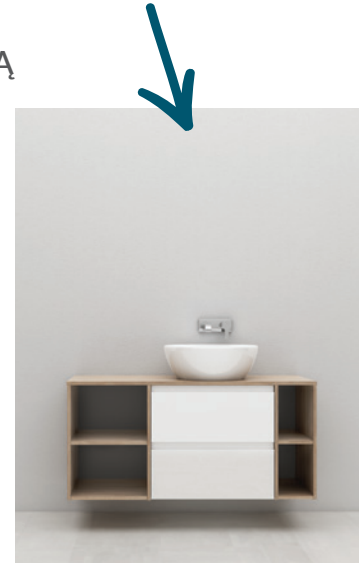

# Zaprojektuj łazienkę z blatem Moduo Design bathroom with Moduo countertop

**1.** WYBIERZ BLAT  
CHOOSE COUNTERTOP

**2.** DOBIERZ SZAFKI PODBLATOWE  
MATCH UNDER-COUNTERTOP CABINET

**3.** DOPASUJ UMYWALKĘ NABLATOWĄ  
PICK A COUNTERTOP WASHBASIN