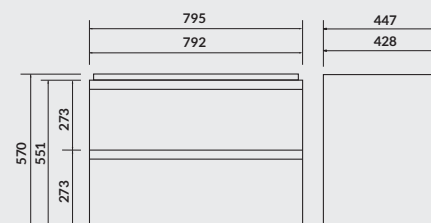

S929-002 | S590-002-DSM
S929-001 | S590-001-DSM

Szafka podumywalkowa MODUO SLIM 80 biała
MODUO SLIM 80 washbasin cabinet white
Szafka podumywalkowa MODUO SLIM 80 szara
MODUO SLIM 80 washbasin cabinet grey

S929-014 | S590-014-DSM
S929-013 | S590-013-DSM

Szafka podumywalkowa MODUO 40 biała
MODUO 40 washbasin cabinet white
Szafka podumywalkowa MODUO 40 szara
MODUO 40 washbasin cabinet grey

S929-008 | S590-008-DSM
S929-007 | S590-007-DSM

Szafka podumywalkowa MODUO 80 biała
MODUO 80 washbasin cabinet white
Szafka podumywalkowa MODUO 80 szara
MODUO 80 washbasin cabinet grey

K116-020
Szafka podblatowa otwarta MODUO 20 dąb
MODUO 20 open under-countertop cabinet oak