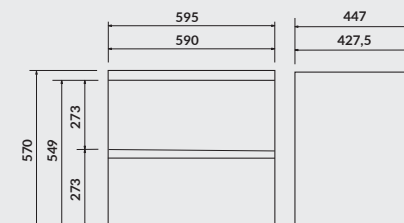

**K116-044**

Umywarka wpuszczana w blat  
MODUO 80  
*MODUO 80 washbasin in a counter*

**K116-012**

Umywarka meblowa MODUO SLIM 80  
*MODUO SLIM 80 furniture washbasin*

S929-006 | S590-006-DSM  
S929-005 | S590-005-DSM