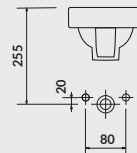

K116-016

Umywalka meblowa MODUO 40
MODUO 40 furniture washbasin