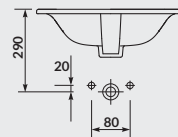

K116-042

Umywarka wpuszczana w blat
MODUO 50
MODUO 50 washbasin in a counter