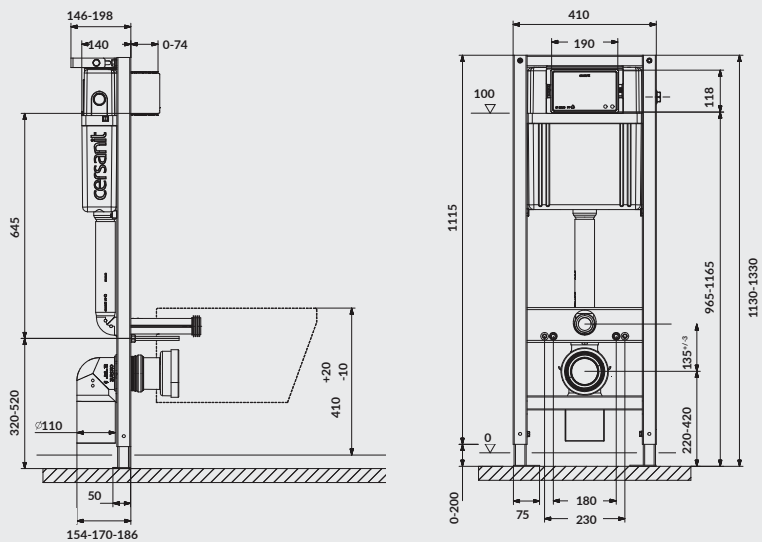

S97-046

Stelaż podtynkowy AQUA 22 MECH*
Concealed cistern frame AQUA 22 MECH*

*stelaż dostępny w setach stelażowo-ceramicznych:
SET 939 AQUA, SET B39 AQUA, SET B41 AQUA
*concealed frame available in concealed cistern sets:
SET 939 AQUA, SET B39 AQUA, SET B41 AQUA