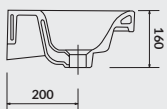

K116-008

Umywarka meblowa MODUO SLIM 50
MODUO SLIM 50 furniture washbasin