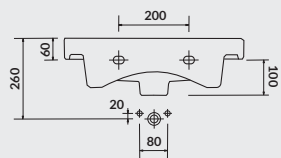

K116-008

Umywarka meblowa MODUO SLIM 50
MODUO SLIM 50 furniture washbasin