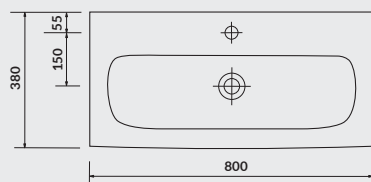

K116-012

Umywarka meblowa MODUO SLIM 80
MODUO SLIM 80 furniture washbasin