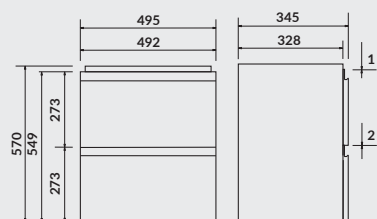

**K116-044**

Umywarka wpuszczana w blat  
MODUO 80  
*MODUO 80 washbasin in a counter*

**K116-012**

Umywarka meblowa MODUO SLIM 80  
*MODUO SLIM 80 furniture washbasin*

S929-006 | S590-006-DSM  
S929-005 | S590-005-DSM