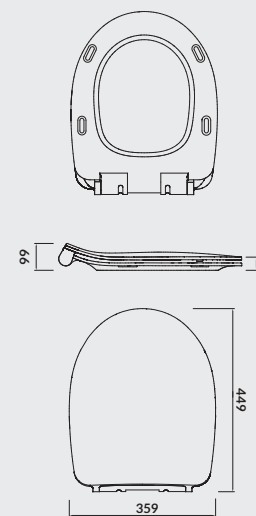

K116-033
Miska toaletowa stojąca MODUO CleanOn*
MODUO standing bowl CleanOn*

K98-0138
Deska toaletowa MODUO/DELFI SLIM duroplastowa
MODUO/DELFI SLIM duroplast toilet seat

* rysunek prezentuje miskę zawieszaną/stojącą / WC kompakt bez deski
* the technical drawing concerns wall hung bowl/ standing bowl/ WC compact without a toilet seat