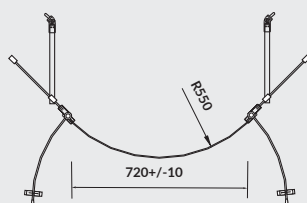

S162-010

Kabina półokrągła MODUO 90×90×195

MODUO halfround shower enclosure 90 × 90 × 195

S162-009

Kabina półokrągła MODUO 80×80×195

MODUO halfround shower enclosure 80 × 80 × 195