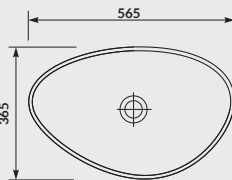

K116-050

Umywalka nablátowa
MODUO 50 prostokątna
MODUO 50 countertop
washbasin, rectangular

K116-051

Umywalka nablátowa
MODUO 45 nieregularna
MODUO 45 countertop
washbasin, irregular

K116-052

Umywalka nablátowa
MODUO 55 nieregularna
MODUO 55 countertop
washbasin, irregular