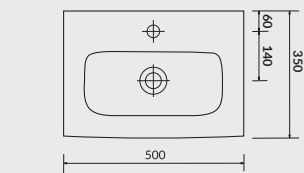

K116-008

Umywarka meblowa MODUO SLIM 50
MODUO SLIM 50 furniture washbasin