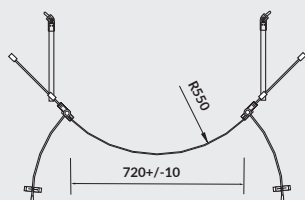

S162-010

Kabina półokrągła MODUO 90×90×195

MODUO halfround shower enclosure 90 × 90 × 195

S162-009

Kabina półokrągła MODUO 80×80×195

MODUO halfround shower enclosure 80 × 80 × 195