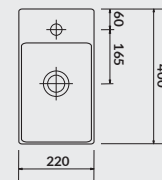

K116-016

Umywalka meblowa MODUO 40
MODUO 40 furniture washbasin