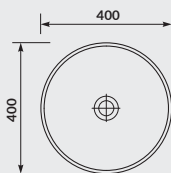

K116-047

Umywalka nablátowa
MODUO 35 okrągła
MODUO 35 countertop washbasin,
round

K116-048

Umywalka nablátowa
MODUO 40 okrągła
MODUO 40 countertop washbasin,
round

K116-049

Umywalka nablátowa
MODUO 50 owalna
MODUO 50 countertop washbasin,
oval