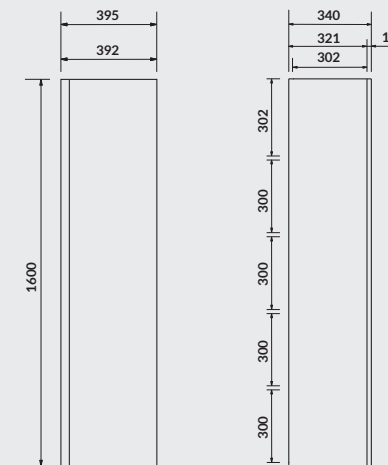

**K116-018 | S590-028-DSM
S590-021 | S590-029-DSM**

Szafka wisząca MODUO 40 biała
MODUO 40 wall hung cabinet white
Szafka wisząca MODUO 40 szara
MODUO 40 wall hung cabinet grey

**S929-016 | S590-016-DSM
S929-015 | S590-015-DSM**

Szafka wisząca MODUO 60 biała
MODUO 60 wall hung cabinet white
Szafka wisząca MODUO 60 szara
MODUO 60 wall hung cabinet grey

K116-023

Szafka wisząca otwarta MODUO 20 dąb
MODUO 20 open wall hung cabinet oak

**S929-020 | S590-020-DSM
S929-019 | S590-019-DSM**

Stupek MODUO 40 biała
MODUO 40 pillar white
Stupek MODUO 40 szary
MODUO 40 pillar grey