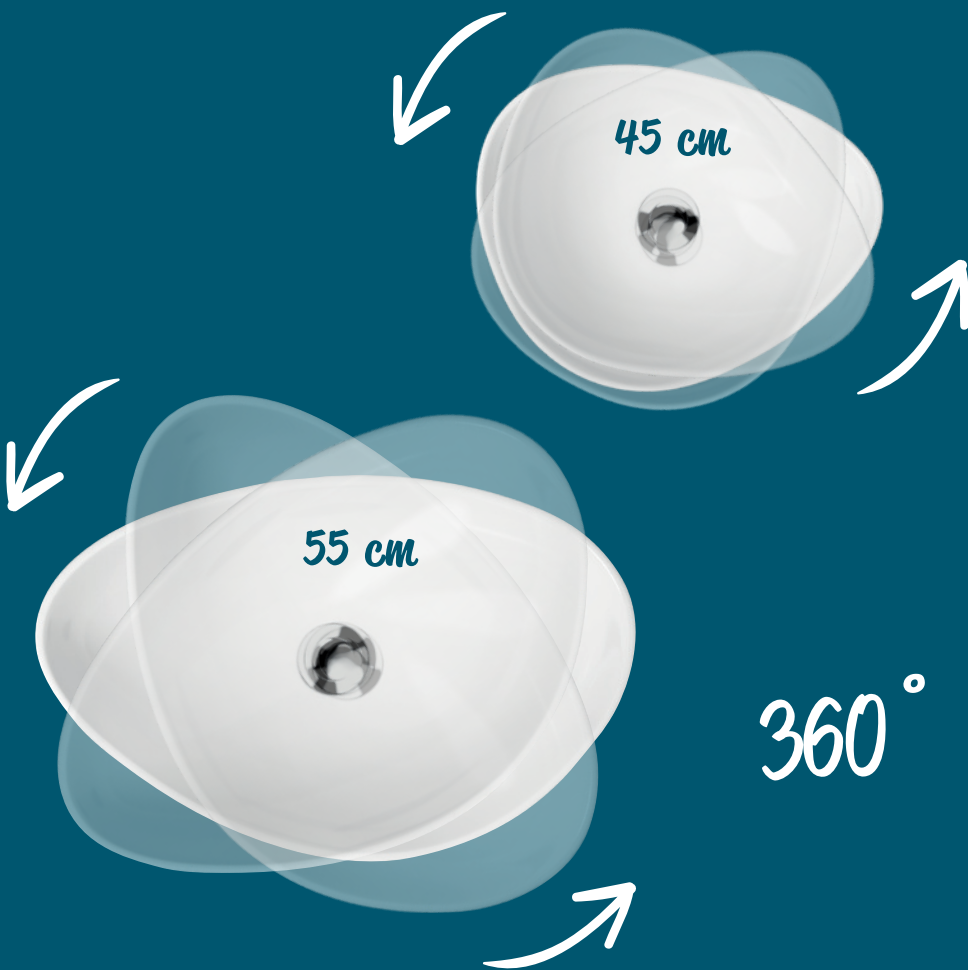

Postaw na blat
i obróć o dowolny kąt
Put it on top
and rotated to any angle