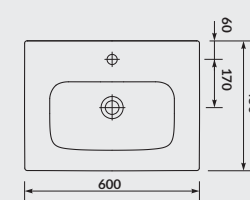

K116-043

Umywarka wpuszczana w blat
MODUO 60
MODUO 60 washbasin in a counter