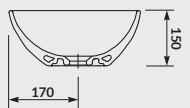

K116-050

Umywalka nablátowa
MODUO 50 prostokątna
MODUO 50 countertop
washbasin, rectangular

K116-051

Umywalka nablátowa
MODUO 45 nieregularna
MODUO 45 countertop
washbasin, irregular

K116-052

Umywalka nablátowa
MODUO 55 nieregularna
MODUO 55 countertop
washbasin, irregular