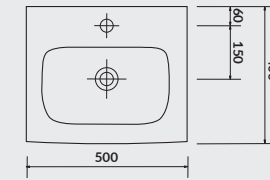

K116-009

Umywalka meblowa MODUO 50
MODUO 50 furniture washbasin