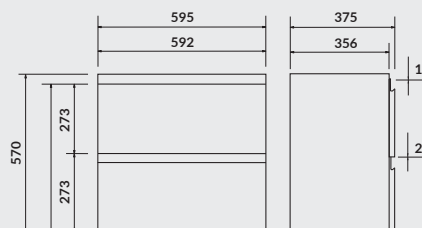

**K116-044**

Umywarka wpuszczana w blat  
MODUO 80  
*MODUO 80 washbasin in a counter*

**K116-012**

Umywarka meblowa MODUO SLIM 80  
*MODUO SLIM 80 furniture washbasin*

S929-006 | S590-006-DSM  
S929-005 | S590-005-DSM