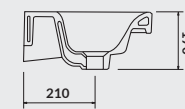

K116-009

Umywalka meblowa MODUO 50
MODUO 50 furniture washbasin