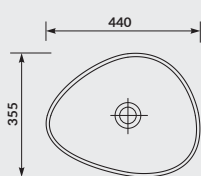

K116-050

Umywalka nablátowa
MODUO 50 prostokątna
MODUO 50 countertop
washbasin, rectangular

K116-051

Umywalka nablátowa
MODUO 45 nieregularna
MODUO 45 countertop
washbasin, irregular

K116-052

Umywalka nablátowa
MODUO 55 nieregularna
MODUO 55 countertop
washbasin, irregular