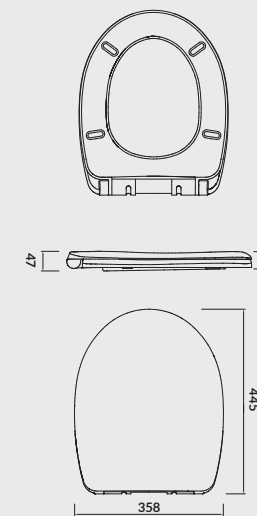

K116-033
Miska toaletowa stojąca MODUO CleanOn*
MODUO standing bowl CleanOn*

K98-0191
Deska toaletowa MODUO/DELFI duroplastowa
MODUO/DELFI duroplast toilet seat

* rysunek prezentuje miskę zawieszaną/stojącą / WC kompakt bez deski
* the technical drawing concerns wall hung bowl/ standing bowl/ WC compact without a toilet seat