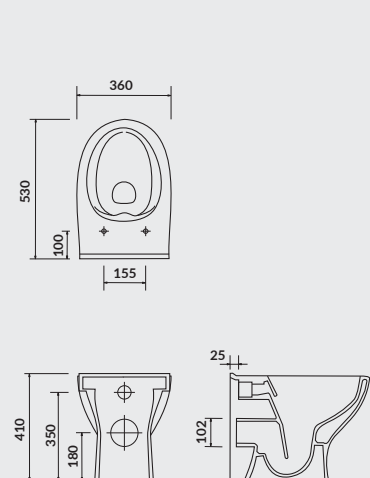

K116-033
Miska toaletowa stojąca MODUO CleanOn*
MODUO standing bowl CleanOn*

**K116-024 | K116-025 | K116-001
K116-003 | K116-002 | K116-004**
WC kompakt MODUO CleanOn*
WC compact MODUO CleanOn*

K98-0138
Deska toaletowa MODUO/DELFI SLIM duroplastowa
MODUO/DELFI SLIM duroplast toilet seat

K98-0191
Deska toaletowa MODUO/DELFI duroplastowa
MODUO/DELFI duroplast toilet seat

* rysunek prezentuje miskę zawieszaną/stojącą / WC kompakt bez deski
* the technical drawing concerns wall hung bowl/ standing bowl/ WC compact without a toilet seat