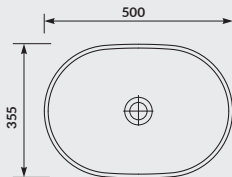

K116-047

Umywalka nablátowa
MODUO 35 okrągła
MODUO 35 countertop washbasin,
round

K116-048

Umywalka nablátowa
MODUO 40 okrągła
MODUO 40 countertop washbasin,
round

K116-049

Umywalka nablátowa
MODUO 50 owalna
MODUO 50 countertop washbasin,
oval