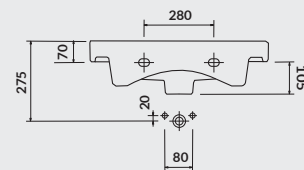

K116-052

Umywalka nablátowa  
MODUO 55 nieregularna  
MODUO 55 countertop  
washbasin, irregular

K116-016

Umywalka meblowa MODUO 40  
MODUO 40 furniture washbasin

K116-009

Umywalka meblowa MODUO 50  
MODUO 50 furniture washbasin