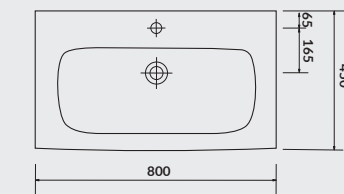

K116-013

Umywalka meblowa MODUO 80
MODUO 80 furniture washbasin