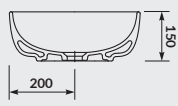

K116-047

Umywalka nablátowa
MODUO 35 okrągła
MODUO 35 countertop washbasin,
round

K116-048

Umywalka nablátowa
MODUO 40 okrągła
MODUO 40 countertop washbasin,
round

K116-049

Umywalka nablátowa
MODUO 50 owalna
MODUO 50 countertop washbasin,
oval