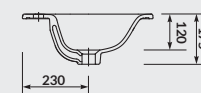

K116-043

Umywarka wpuszczana w blat
MODUO 60
MODUO 60 washbasin in a counter