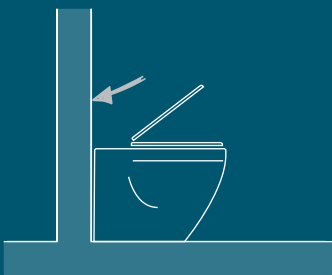

### MISKA FULL-BACK-TO-WALL FULL-BACK-TO-WALL BOWL

Całkowite przyleganie do ściany  
zapewnia estetykę i czystość w toalecie.

*Full-back-to-wall bowl ensures aesthetics  
and cleanliness in the toilet.*