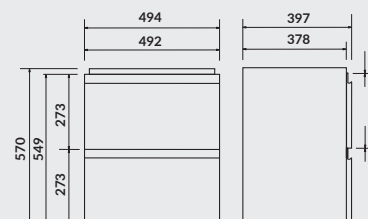

S929-006 | S590-006-DSM
S929-005 | S590-005-DSM

Szafka podumywalkowa MODUO SLIM 50 biała
MODUO SLIM 50 washbasin cabinet white
Szafka podumywalkowa MODUO SLIM 50 szara
MODUO SLIM 50 washbasin cabinet grey

S929-004 | S590-004-DSM
S929-003 | S590-003-DSM

Szafka podumywalkowa MODUO SLIM 60 biała
MODUO SLIM 60 washbasin cabinet white
Szafka podumywalkowa MODUO SLIM 60 szara
MODUO SLIM 60 washbasin cabinet grey

S929-012 | S590-012-DSM
S929-011 | S590-011-DSM

Szafka podumywalkowa MODUO 50 biała
MODUO 50 washbasin cabinet white
Szafka podumywalkowa MODUO 50 szara
MODUO 50 washbasin cabinet grey

S929-010 | S590-010-DSM
S929-009 | S590-009-DSM

Szafka podumywalkowa MODUO 60 biała
MODUO 60 washbasin cabinet white
Szafka podumywalkowa MODUO 60 szara
MODUO 60 washbasin cabinet grey