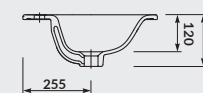

**K116-010**

Umywarka meblowa MODUO SLIM 60  
*MODUO SLIM 60 furniture washbasin*

**K116-042**

Umywarka wpuszczana w blat  
MODUO 50  
*MODUO 50 washbasin in a counter*

**K116-043**

Umywarka wpuszczana w blat  
MODUO 60  
*MODUO 60 washbasin in a counter*