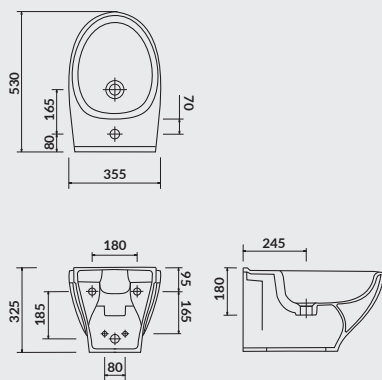

K116-007
Miska zawieszana MODUO CleanOn*
MODUO wall hung bowl CleanOn*

K116-026
Bidet zawieszany MODUO
MODUO wall hung bidet