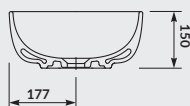

K116-047

Umywalka nablátowa
MODUO 35 okrągła
MODUO 35 countertop washbasin,
round

K116-048

Umywalka nablátowa
MODUO 40 okrągła
MODUO 40 countertop washbasin,
round

K116-049

Umywalka nablátowa
MODUO 50 owalna
MODUO 50 countertop washbasin,
oval