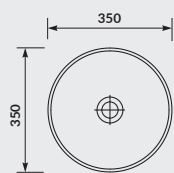

K116-047

Umywalka nablátowa
MODUO 35 okrągła
MODUO 35 countertop washbasin,
round

K116-048

Umywalka nablátowa
MODUO 40 okrągła
MODUO 40 countertop washbasin,
round

K116-049

Umywalka nablátowa
MODUO 50 owalna
MODUO 50 countertop washbasin,
oval