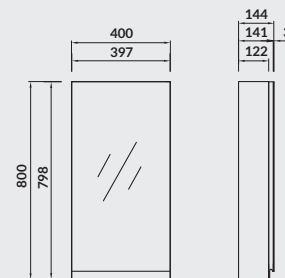

K116-019

Szafka podblatowa otwarta MODUO 40 dąb
MODUO 40 open under-countertop cabinet oak

K116-021 | K116-022

Szafka podblatowa MODUO 60 biała
MODUO 60 under-countertop cabinet white
Szafka podblatowa MODUO 60 szara
MODUO 60 under-countertop cabinet grey

**S590-030 | S590-032-DSM
S590-031 | S590-033-DSM**

Szafka lustrzana MODUO 40 biała
MODUO 40 mirror cabinet white
Szafka lustrzana MODUO 40 szara
MODUO 40 mirror cabinet grey

**S929-018 | S590-018-DSM
S929-017 | S590-017-DSM**

Szafka lustrzana MODUO 60 biała
MODUO 60 mirror cabinet white
Szafka lustrzana MODUO 60 szara
MODUO 60 mirror cabinet grey