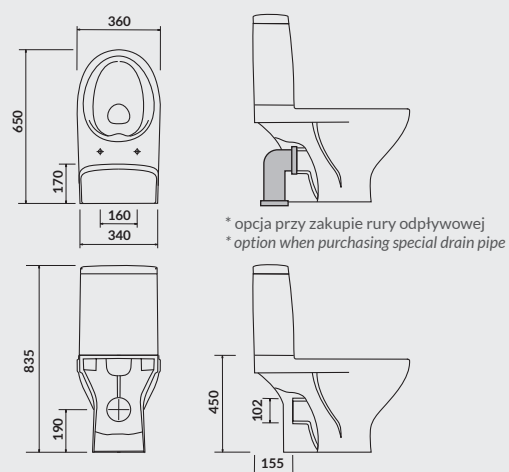

K116-007
Miska zawieszana MODUO CleanOn*
MODUO wall hung bowl CleanOn*

**K116-036 | K116-037 | K116-029,
K116-032 | K116-035 | K116-030**
WC kompakt MODUO 43 CleanOn*
WC compact MODUO 43 CleanOn*

K98-0184
Deska toaletowa MODUO SLIM WRAP duroplastowa
MODUO SLIM WRAP duroplast toilet seat