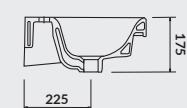

K116-052

Umywalka nablátowa  
MODUO 55 nieregularna  
MODUO 55 countertop  
washbasin, irregular

K116-016

Umywalka meblowa MODUO 40  
MODUO 40 furniture washbasin

K116-009

Umywalka meblowa MODUO 50  
MODUO 50 furniture washbasin