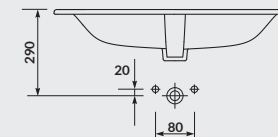

**K116-010**

Umywarka meblowa MODUO SLIM 60  
*MODUO SLIM 60 furniture washbasin*

**K116-042**

Umywarka wpuszczana w blat  
MODUO 50  
*MODUO 50 washbasin in a counter*

**K116-043**

Umywarka wpuszczana w blat  
MODUO 60  
*MODUO 60 washbasin in a counter*