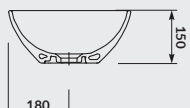

K116-050

Umywalka nablátowa
MODUO 50 prostokątna
MODUO 50 countertop
washbasin, rectangular

K116-051

Umywalka nablátowa
MODUO 45 nieregularna
MODUO 45 countertop
washbasin, irregular

K116-052

Umywalka nablátowa
MODUO 55 nieregularna
MODUO 55 countertop
washbasin, irregular