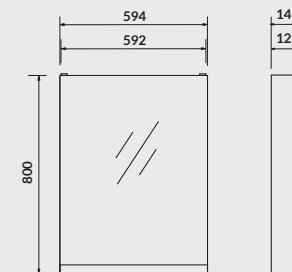

K116-019

Szafka podblatowa otwarta MODUO 40 dąb
MODUO 40 open under-countertop cabinet oak

K116-021 | K116-022

Szafka podblatowa MODUO 60 biała
MODUO 60 under-countertop cabinet white
Szafka podblatowa MODUO 60 szara
MODUO 60 under-countertop cabinet grey

**S590-030 | S590-032-DSM
S590-031 | S590-033-DSM**

Szafka lustrzana MODUO 40 biała
MODUO 40 mirror cabinet white
Szafka lustrzana MODUO 40 szara
MODUO 40 mirror cabinet grey

**S929-018 | S590-018-DSM
S929-017 | S590-017-DSM**

Szafka lustrzana MODUO 60 biała
MODUO 60 mirror cabinet white
Szafka lustrzana MODUO 60 szara
MODUO 60 mirror cabinet grey