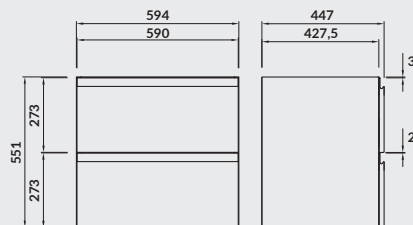

K116-019

Szafka podblatowa otwarta MODUO 40 dąb
MODUO 40 open under-countertop cabinet oak

K116-021 | K116-022

Szafka podblatowa MODUO 60 biała
MODUO 60 under-countertop cabinet white
Szafka podblatowa MODUO 60 szara
MODUO 60 under-countertop cabinet grey

**S590-030 | S590-032-DSM
S590-031 | S590-033-DSM**

Szafka lustrzana MODUO 40 biała
MODUO 40 mirror cabinet white
Szafka lustrzana MODUO 40 szara
MODUO 40 mirror cabinet grey

**S929-018 | S590-018-DSM
S929-017 | S590-017-DSM**

Szafka lustrzana MODUO 60 biała
MODUO 60 mirror cabinet white
Szafka lustrzana MODUO 60 szara
MODUO 60 mirror cabinet grey