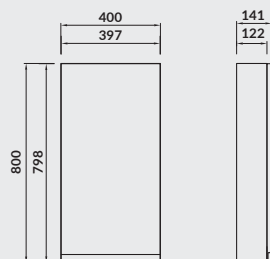

**K116-018 | S590-028-DSM
S590-021 | S590-029-DSM**

Szafka wisząca MODUO 40 biała
MODUO 40 wall hung cabinet white
Szafka wisząca MODUO 40 szara
MODUO 40 wall hung cabinet grey

**S929-016 | S590-016-DSM
S929-015 | S590-015-DSM**

Szafka wisząca MODUO 60 biała
MODUO 60 wall hung cabinet white
Szafka wisząca MODUO 60 szara
MODUO 60 wall hung cabinet grey

K116-023

Szafka wisząca otwarta MODUO 20 dąb
MODUO 20 open wall hung cabinet oak

**S929-020 | S590-020-DSM
S929-019 | S590-019-DSM**

Stupek MODUO 40 biała
MODUO 40 pillar white
Stupek MODUO 40 szary
MODUO 40 pillar grey