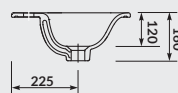

K116-042

Umywarka wpuszczana w blat
MODUO 50
MODUO 50 washbasin in a counter