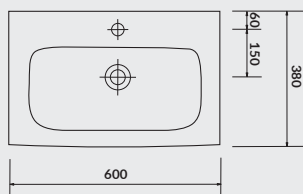

K116-011

Umywalka meblowa MODUO 60  
MODUO 60 furniture washbasin

K116-013

Umywalka meblowa MODUO 80  
MODUO 80 furniture washbasin

**K116-008**

Umywarka meblowa MODUO SLIM 50  
*MODUO SLIM 50 furniture washbasin*