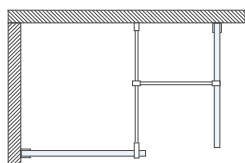

PRZESTRZEŃ PRYSZNICOWA SKROJONA POD CIEBIE

Zestawiaj ze sobą kabiny walk-in, ścianki stałe lub ruchome, wybierz ulubione wykończenie, a następnie ciesz się przestrzenią prysznicową MILLE skrojoną pod metraż i osobiste potrzeby.

A SHOWER AREA TAILORED TO YOUR NEEDS

Combine walk-in enclosures, fixed or temporary walls, choose your favourite finish and enjoy the MILLE shower area tailored to your space and personal needs.

opcja ze stałymi ściankami
option with fix walls

opcja ze stałymi ściankami oraz 1 ruchomą
option with fix walls and with 1 movable wall

KONFIGURACJA 1
CONFIGURATION 1

■ SET B796
■ SET B797